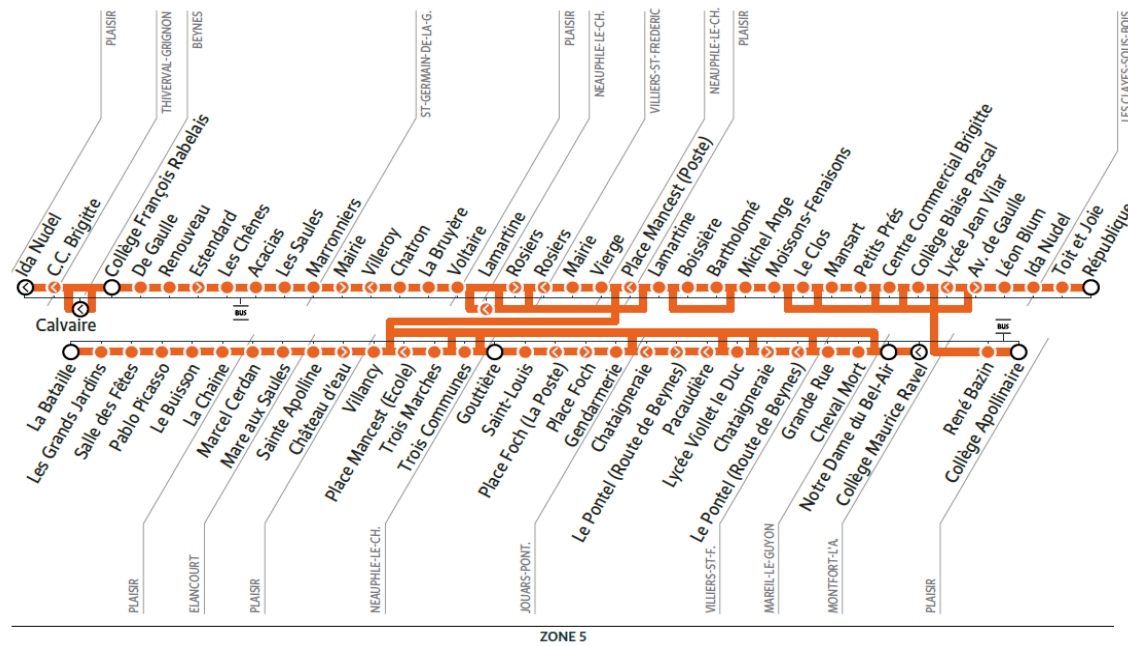

M

MONTFORT L'AMAURY Desserte du Collège Notre Dame du Bel-Air