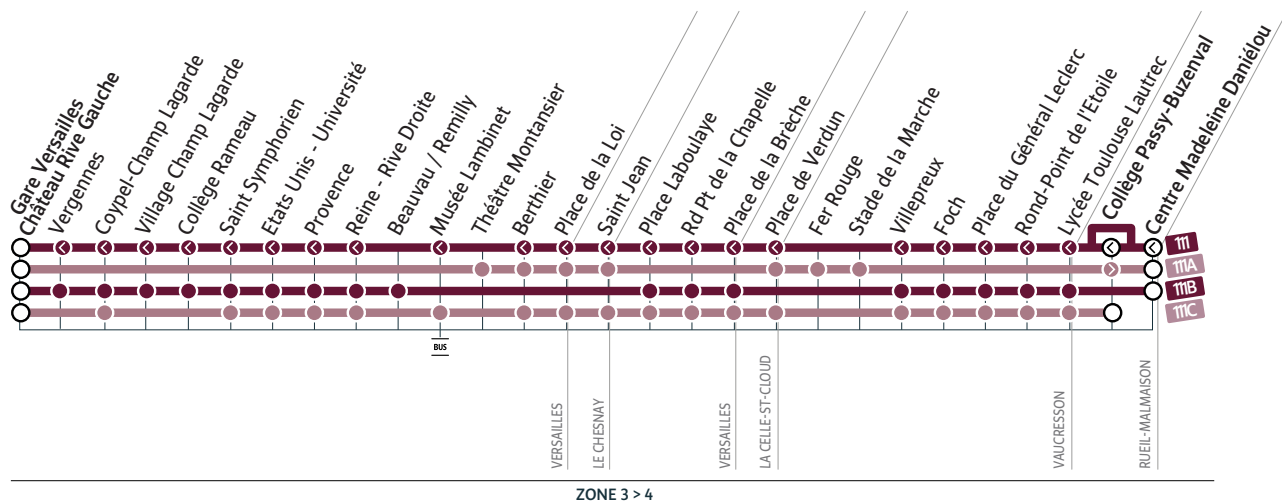

# RUEIL-MALMAISON Desserte des établissements Passy-Buzenval et Madeleine Daniélou

VERSAILLES

Horaires valables à partir du 2 septembre 2021

@CarsHourtoule

Téléchargez gratuitement l'appli Acceo

Téléchargez dans l'App Store

DISPONIBLE SUR Google Play

### Bon à savoir

Les horaires sont soumis aux aléas de circulation. Les arrêts étant facultatifs, faire signe au conducteur pour obtenir l'arrêt du véhicule.

## 111 VERSAILLES ↔ RUEIL-MALMAISON