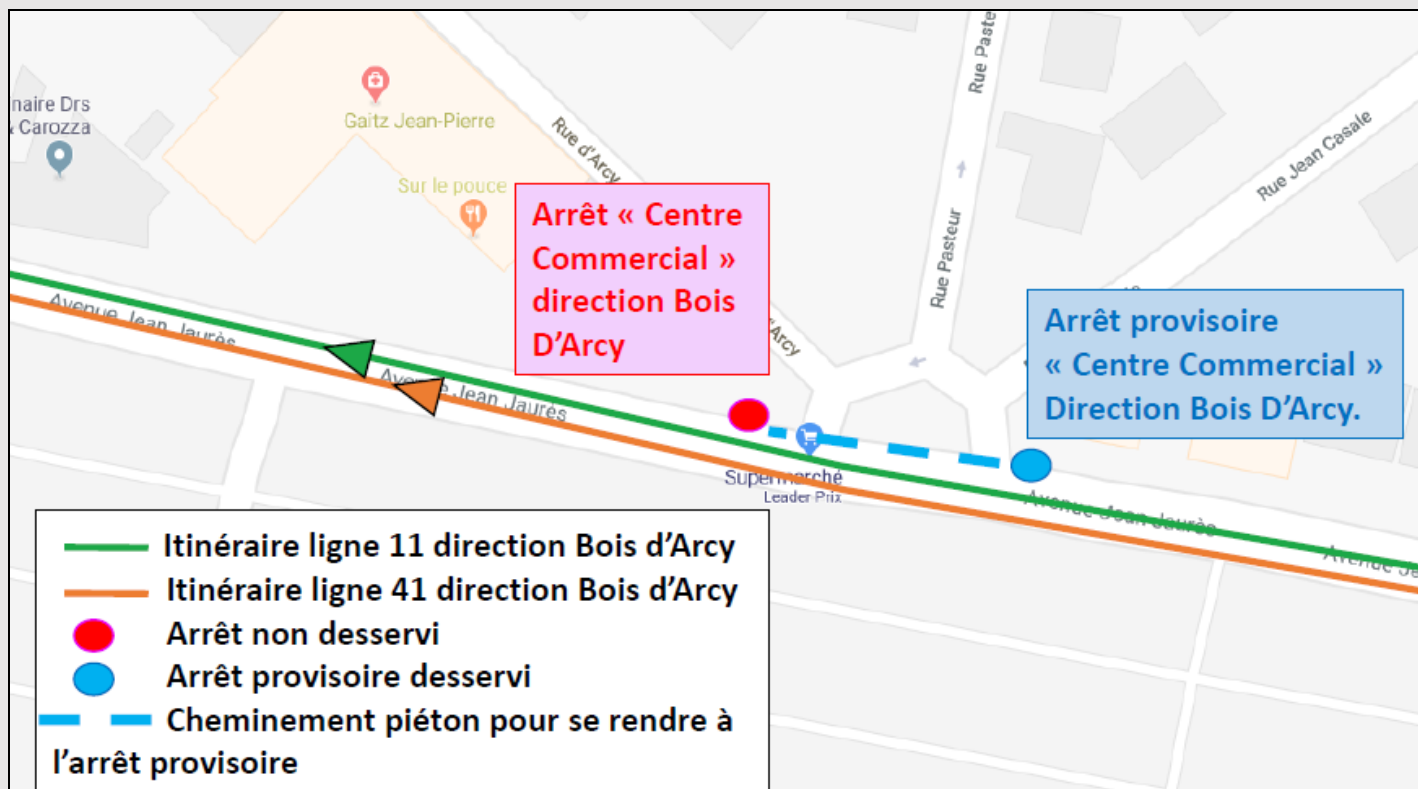

Bus

11

41

PROLONGATION (du 13 avril 2019) JUSQU'À NOUVEL ORDRE

En raison de travaux de voirie sur l'avenue Jean Jaurès, l'arrêt « **Centre Commercial** » en direction de Bois d'Arcy, sera déplacé jusqu'à nouvel ordre.

Merci de vous rendre à l'arrêt provisoire indiqué ci-dessous.

Info trafic perturbations