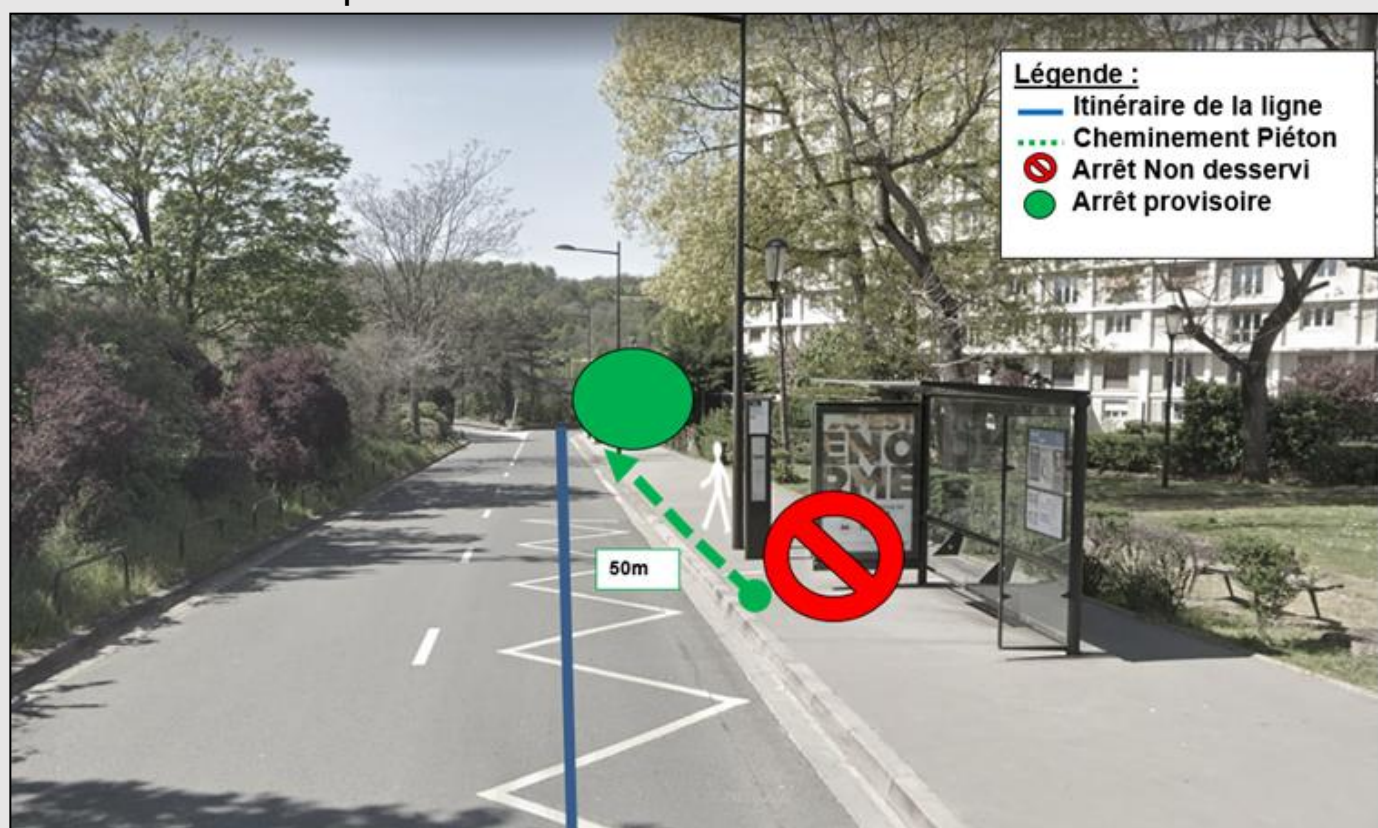

BUS

17

DU LUNDI 08 NOVEMBRE 2021 JUSQU'À LA FIN DES TRAVAUX

En raison de travaux sur la RD 910 à Boulogne Billancourt, l'arrêt Métro Pont de Sèvres est **déplacé** de 50 mètres en contrebas (cf. plan ci-dessous).

Merci de votre compréhension.

Cars Hourtoule
Rue Jacques Monod
78370 PLAISIR
Tél : 01 30 54 27 72
www.cars-hourtoule.fr

Info trafic perturbations