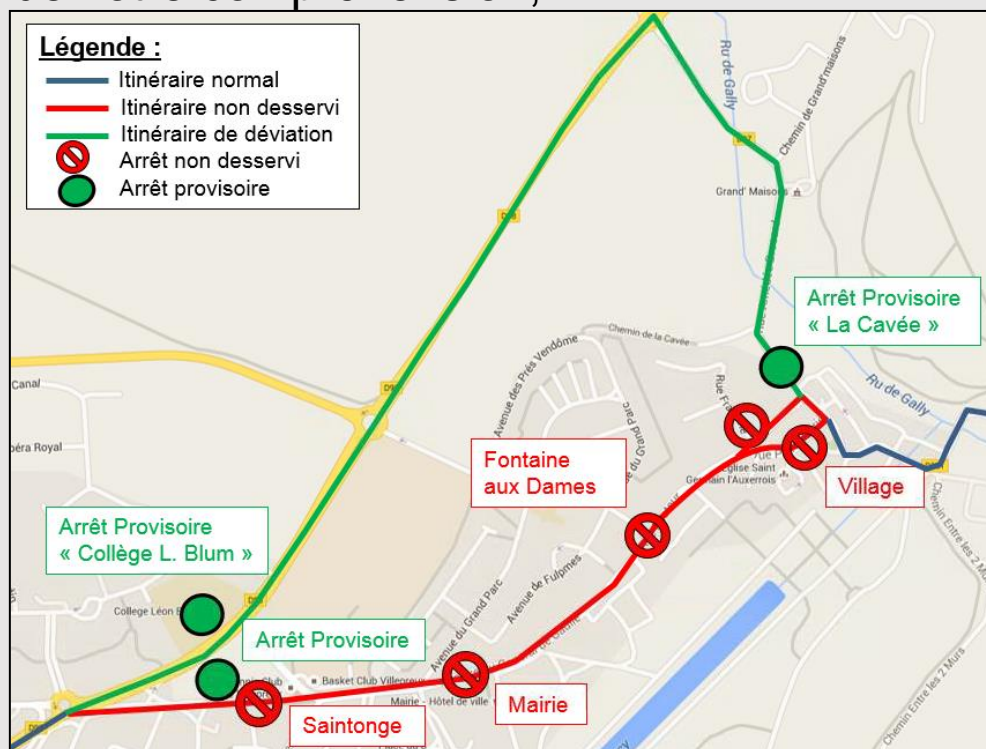

BUS

20

DU 19 AU 20 OCTOBRE 2020 ENTRE 8H00 ET 18H00

En raison de travaux de réfection de voirie sur la rue Pasteur à Villepreux, nous vous informons que les arrêts « **Saintonge** », « **Mairie de Villepreux** », « **Fontaine aux Dames** », « **Village** » et « **Village / Ecole J. Gilet** » ne seront pas desservis.

Merci de vous reporter aux arrêts « La Cavée » de la ligne FA, à l'arrêt « Collège Léon Blum » de la ligne 42 et à l'arrêt provisoire.

Merci de votre compréhension,

Info trafic perturbations