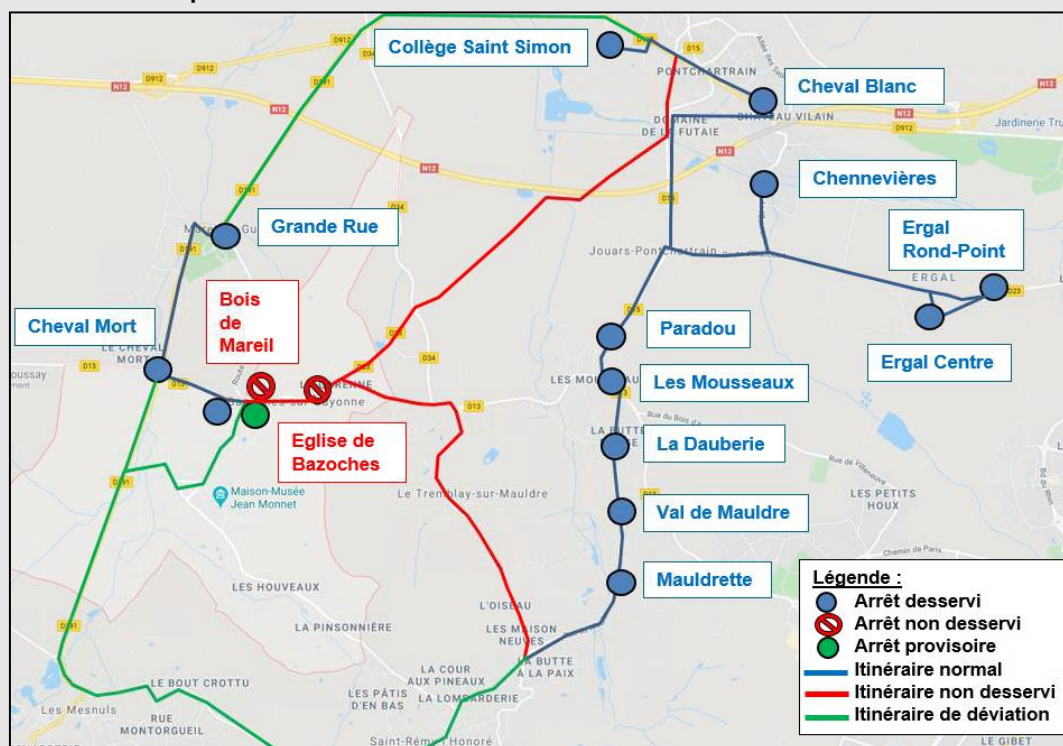

BUS

P

DU 1er SEPTEMBRE AU 2 OCTOBRE 2020

En raison de travaux d'assainissement sur la RD13 à Bazoches-sur-Guyonne, nous vous informons que l'arrêt « **Eglise de Bazoches** » ne sera pas desservi.

Le matin :

- Pour la course de 8h00, la desserte des arrêts sera avancée : « **Grande rue** » (**7h55**), « **Cheval Mort** » (**7h57**), « **Bois de Mareil** » (**7h59**)
- Pour la course de 8h28, la desserte des premiers arrêts sera avancée : « **Grande rue** » (**8h20**), « **Cheval Mort** » (**8h22**), « **Bois de Mareil** » (**8h24**)

Midi/soir :

- L'arrêt « **Bois de Mareil** » sera déplacé au niveau du STOP du Chemin du Rocher Marquant.
- La desserte des arrêts « **Bois de Mareil** », « **Cheval Mort** » et « **Grande Rue** » se fera en fin de course avec environ 8 minutes de retard.

Merci de votre compréhension.

Cars Hourtoule
Rue Jacques Monod
78 370 PLAISIR
Tél : 01 30 54 27 72
www.cars-hourtoule.fr

Info trafic perturbations