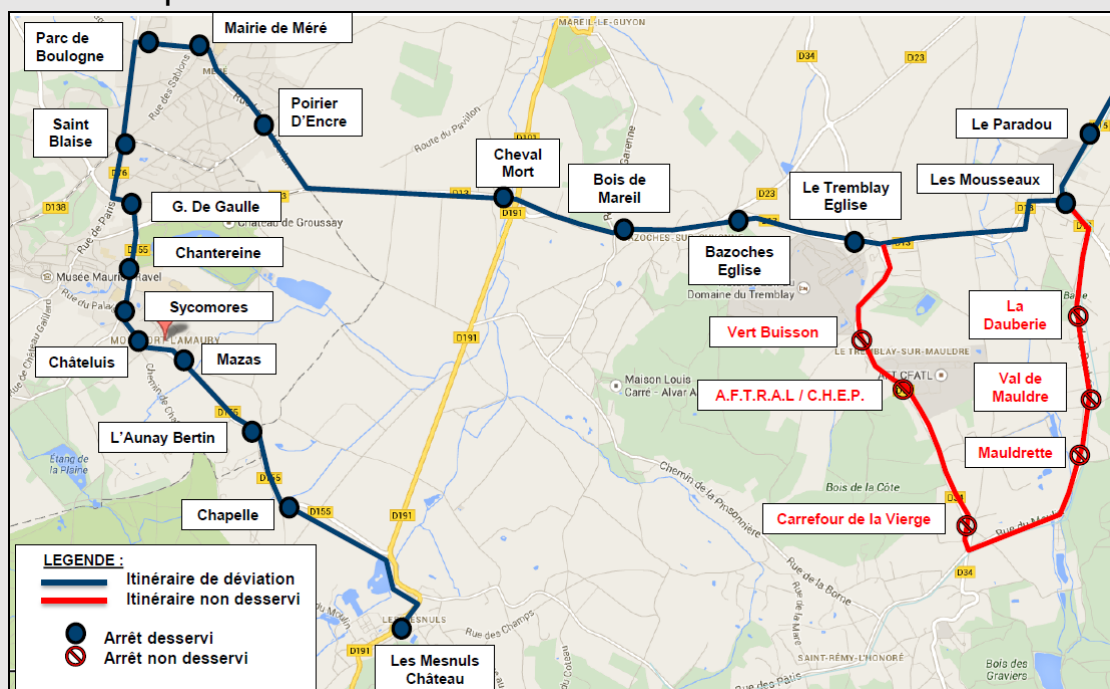

## VENDREDI 8 MARS 2019 DE 13H15 A 15H15

En raison de travaux entraînant la fermeture d'un tronçon de la rue du Général de Gaulle (D34) sur la Commune du Trembaly-sur-Mauldre, nous vous informons que les arrêts « **La Dauberie** », « **Val de Mauldre** », « **Mauldrette** », « **Carrefour de la Vierge** », « **A.F.T.R.A.L / C.H.E.P** », et « **Vert Buisson** » ne seront pas desservis le vendredi 8 mars 2019 de 13h15 à 15h15.

Les courses concernées seront :

- Les courses de 13h30 et 14h30 au départ de Montigny-le-Bretonneux.
- Les courses de 13h20 et 14h20 au départ des Mesnuls.

Merci de votre compréhension.