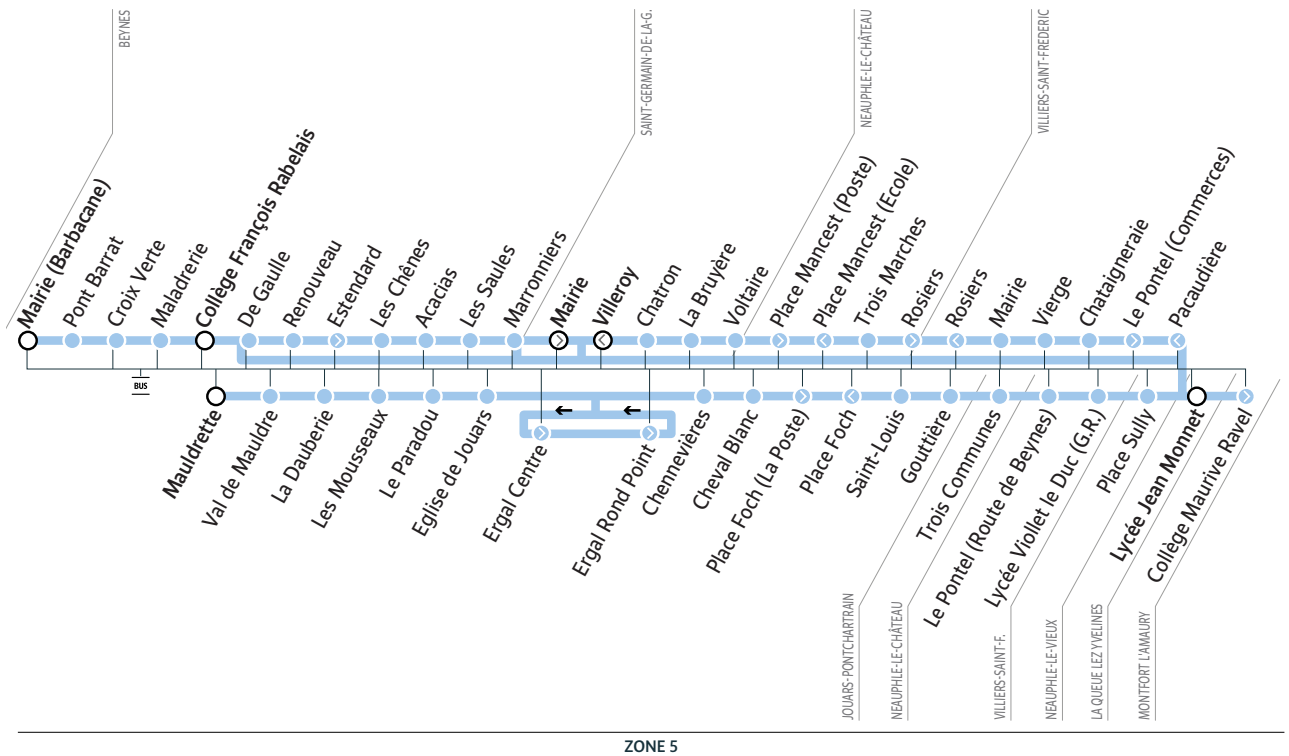

Q LA QUEUE-LEZ-YVELINES LYCÉE JEAN MONNET