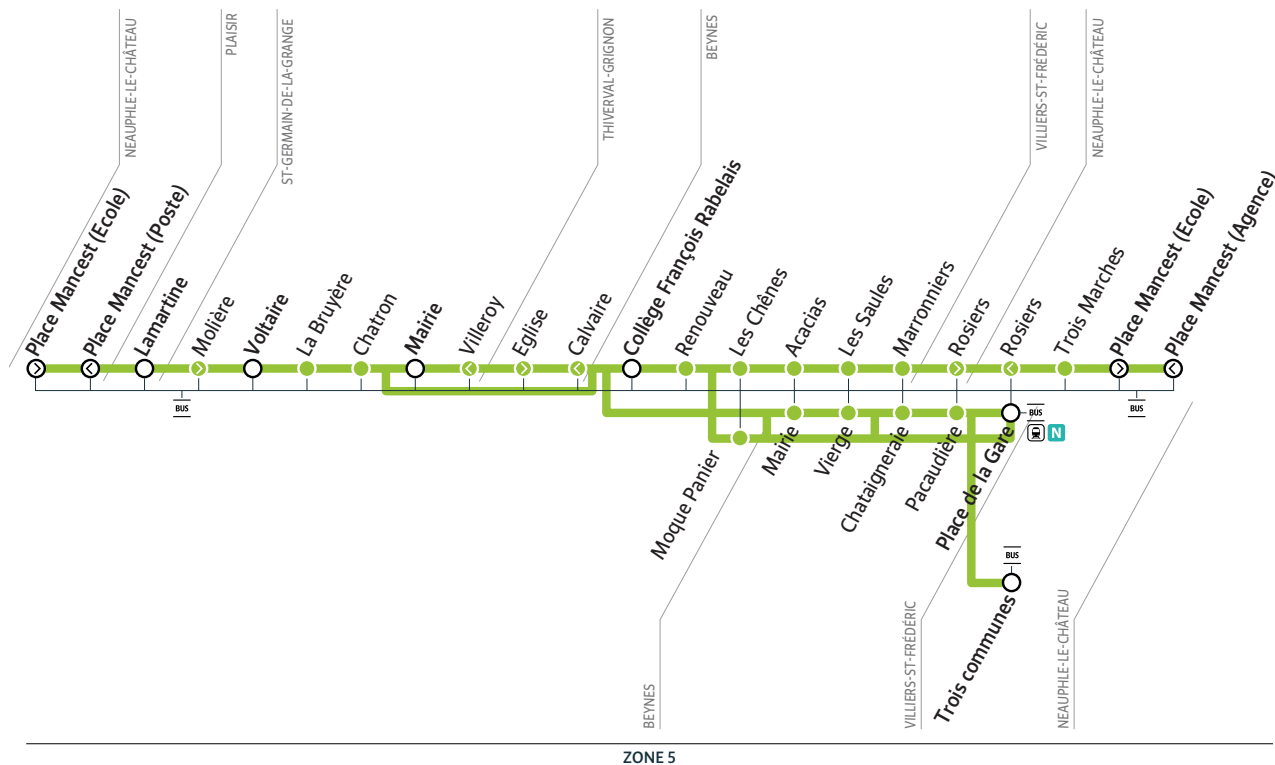

BEYNES Desserte du collège François Rabelais

Horaires valables à partir du 2 septembre 2021

B

BUS

îledeFrance
mobilités

B BEYNES COLLÈGE FRANÇOIS RABELAIS

Forfaits & tickets à valider à chaque voyage sur le réseau

îledeFrance
mobilités

îledeFrance
mobilités

B NEAUPHLE-LE-CHÂTEAU → BEYNES

Du lundi au vendredi

		Ligne 12							
NEAUPHLE-LE-CHÂTEAU	Place Mancest (Agence)	7:15							
	Place Mancest (Ecole)							8:24	
	Trois Marches	7:16							
	Trois Communes		7:24						
	Rosiers	7:18							
VILLIERS-SAINT-FRÉDÉRIC	Place de la Gare			7:25				8:30	
	Pacaudière		7:26					8:33	
	Chataigneraie		7:27					8:34	
	Vierge			7:28				8:36	
	Mairie			7:30				8:38	
PLAISIR	Lamartine				7:29			8:28	
ST-GERMAIN-DE-LA-GRANGE	Molière				7:29			8:28	
	Voltaire				7:30			8:29	
	La Bruyère				7:31			8:30	
	Chatron				7:33			8:32	
	Mairie					7:37		8:35	
THIVERVAL	Eglise					7:42		8:40	
BEYNES	Moque Panier		7:33						
	Marronniers	7:25							8:28
	Les Saules	7:27							8:29
	Acacias	7:29							8:30
	Les Chênes	7:30							8:31
	Renouveau	7:33	7:35						8:33
	C.Cial du Val des 4 Pignons								8:41
	Collège François Rabelais	7:43	7:45	7:45	7:45	7:45	8:50	8:50	

* Attention, la ligne circule dans le sens Place de la Gare vers Villiers St-Frédéric Mairie

Attention, la ligne circule dans le sens Place Mancest (Poste) vers Neauphle-le-Château « Trois Communes »

B BEYNES → NEAUPHLE-LE-CHÂTEAU