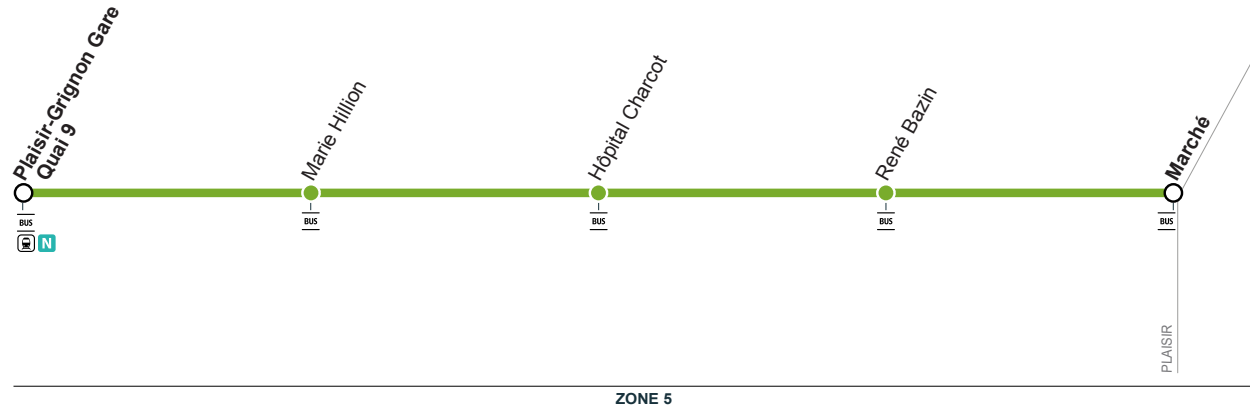

Horaires valables à partir du 24 août 2020

PLAISIR
CIRCUIT URBAIN

- Gare
- Marie Hillion
- Hôpital Charcot
- René Bazin
- Marché

BUS 9 PLAISIR-GRIGNON Gare par Marché

BUS 9 PLAISIR-GRIGNON Marché vers Gare

Le dimanche et jours fériés y compris 1^{er} mai et lundi de Pentecôte toute l'année

PLAISIR	Marché	6:23	7:03	7:43	8:23	9:03	9:43	10:23	11:03	11:43	12:23	13:03	13:43	14:23
	René Bazin	6:26	7:06	7:46	8:26	9:06	9:46	10:26	11:06	11:46	12:26	13:06	13:46	14:26
	Hôpital Charcot	6:27	7:07	7:47	8:27	9:07	9:47	10:27	11:07	11:47	12:27	13:07	13:47	14:27
	Marie Hillion	6:28	7:08	7:48	8:28	9:08	9:48	10:28	11:08	11:48	12:28	13:08	13:48	14:28
	Plaisir-Grignon Gare Quai 9	6:30	7:10	7:50	8:30	9:10	9:50	10:30	11:10	11:50	12:30	13:10	13:50	14:30