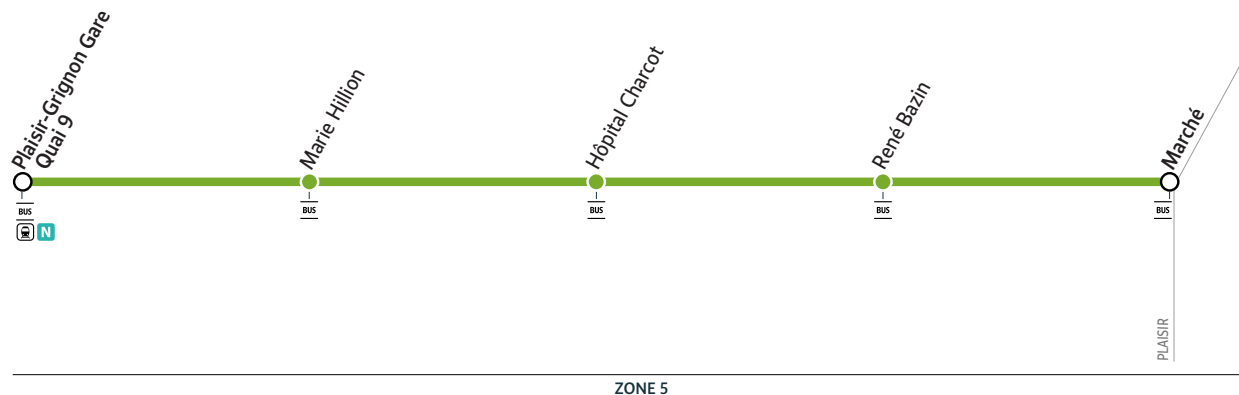

9 PLAISIR-GRIGNON GARE PAR MARCHÉ

9 PLAISIR-GRIGNON MARCHÉ VERS GARE

Du lundi au vendredi

PLAISIR	Marché	5:26	5:46	6:06	6:26	6:46	7:06	7:26	7:46	8:06	8:26	8:46	9:06	9:26	9:46	10:06	10:26	10:46	11:06	11:26	11:46	12:06	12:26	12:46	13:06	13:26	13:46	14:06
	René Bazin	5:29	5:49	6:09	6:29	6:49	7:09	7:29	7:49	8:09	8:29	8:49	9:09	9:29	9:49	10:09	10:29	10:49	11:09	11:29	11:49	12:09	12:29	12:49	13:09	13:29	13:49	14:09
	Hôpital Charcot	5:31	5:51	6:11	6:31	6:51	7:11	7:31	7:51	8:11	8:31	8:51	9:11	9:31	9:51	10:11	10:31	10:51	11:11	11:31	11:51	12:11	12:31	12:51	13:11	13:31	13:51	14:11
	Marie Hillion	5:33	5:53	6:13	6:33	6:53	7:13	7:33	7:53	8:13	8:33	8:53	9:13	9:33	9:53	10:13	10:33	10:53	11:13	11:33	11:53	12:13	12:33	12:53	13:13	13:33	13:53	14:13
	Plaisir-Grignon Gare Quai 9	5:35	5:55	6:15	6:35	6:55	7:15	7:35	7:55	8:15	8:35	8:55	9:15	9:35	9:55	10:15	10:35	10:55	11:15	11:35	11:55	12:15	12:35	12:55	13:15	13:35	13:55	14:15

Offre ne fonctionnant pas du 27/12/2021 au 02/01/2022 et du 18/07 au 21/08/2022

9 PLAISIR-GRIGNON MARCHÉ VERS GARE

Le samedi

PLAISIR	Marché	5:29	5:59	6:29	6:59	7:29	7:59	8:29	8:59	9:29	9:59	10:29	10:59	11:29	11:59	12:29	12:59	13:29	13:59
	René Bazin	5:32	6:02	6:32	7:02	7:32	8:02	8:32	9:02	9:32	10:02	10:32	11:02	11:32	12:02	12:32	13:02	13:32	14:02
	Hôpital Charcot	5:34	6:04	6:34	7:04	7:34	8:04	8:34	9:04	9:34	10:04	10:34	11:04	11:34	12:04	12:34	13:04	13:34	14:04
	Marie Hillion	5:36	6:06	6:36	7:06	7:36	8:06	8:36	9:06	9:36	10:06	10:36	11:06	11:36	12:06	12:36	13:06	13:36	14:06
	Plaisir-Grignon Gare Quai 9	5:38	6:08	6:38	7:08	7:38	8:08	8:38	9:08	9:38	10:08	10:38	11:08	11:38	12:08	12:38	13:08	13:38	14:08