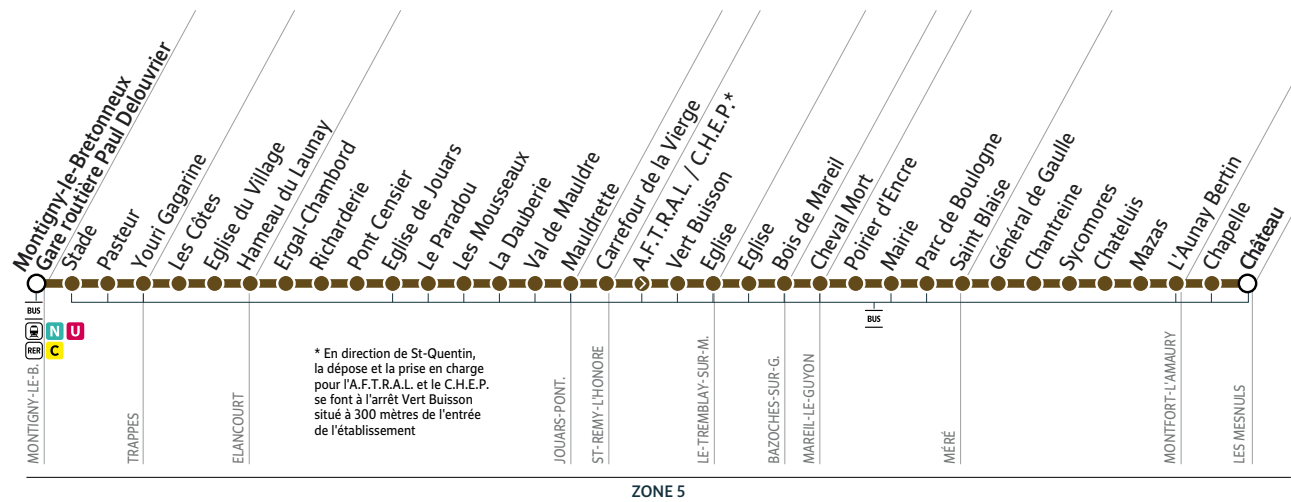

5 MONTIGNY-LE-BRETONNEUX ↔ LES MESNULS

5 MONTIGNY-LE-BRETONNEUX → LES MESNULS

Le samedi

MONTIGNY-LE-BRETONNEUX	Gare St-Quentin P. Delouvrier	8:00	10:00	12:00	14:00	16:00	18:00	20:00
TRAPPES	Stade	8:06	10:06	12:06	14:06	16:06	18:06	20:06
	Pasteur	8:07	10:07	12:07	14:07	16:07	18:07	20:07
	Youri Gagarine	8:07	10:07	12:07	14:07	16:07	18:07	20:07
ELANCOURT	Les Côtes	8:10	10:10	12:10	14:10	16:10	18:10	20:10
	Eglise du Village	8:11	10:11	12:11	14:11	16:11	18:11	20:11
	Hameau du Launay	8:12	10:12	12:12	14:12	16:12	18:12	20:12
JOUARS-PONTCHARTRAIN	Ergal-Chambord	8:14	10:14	12:14	14:14	16:14	18:14	20:14
	Richardeurie	8:15	10:15	12:15	14:15	16:15	18:15	20:15
	Pont Censier	8:16	10:16	12:16	14:16	16:16	18:16	20:16
	Eglise de Jouars	8:17	10:17	12:17	14:17	16:17	18:17	20:17
	Le Paradou	8:18	10:18	12:18	14:18	16:18	18:18	20:18
	Les Mousseaux	8:19	10:19	12:19	14:19	16:19	18:19	20:19
	La Dauberrie	8:20	10:20	12:20	14:20	16:20	18:20	20:20
	Val de Mauldre	8:22	10:22	12:22	14:22	16:22	18:22	20:22
	Mauldrette	8:22	10:22	12:22	14:22	16:22	18:22	20:22
ST-REMY-L'HONORE	Carrefour de la Vierge	8:25	10:25	12:25	14:25	16:25	18:25	20:25
LE-TREMBLAY-SUR-M.	A.F.T.R.A.L. / C.H.E.P.	8:27	10:27	12:27	14:27	16:27	18:27	20:27
	Vert Buisson	8:28	10:28	12:28	14:28	16:28	18:28	20:28
	Eglise	8:30	10:30	12:30	14:30	16:30	18:30	20:30
BAZOCHES-SUR-GUYONNE	Eglise	8:33	10:33	12:33	14:33	16:33	18:33	20:33
	Bois de Mareil	8:34	10:34	12:34	14:34	16:34	18:34	20:34
MAREIL-LE-GUYON	Cheval Mort	8:36	10:36	12:36	14:36	16:36	18:36	20:36
MÉRÉ	Poirier d'Encre	8:38	10:38	12:38	14:38	16:38	18:38	20:38
	Mairie	8:39	10:39	12:39	14:39	16:39	18:39	20:39
	Parc de Boulogne	8:40	10:40	12:40	14:40	16:40	18:40	20:40
	Saint Blaise	8:41	10:41	12:41	14:41	16:41	18:41	20:41
MONTFORT-LAMAURY	Général de Gaulle	8:42	10:42	12:42	14:42	16:42	18:42	20:42
	Chantreine	8:43	10:43	12:43	14:43	16:43	18:43	20:43
	Sycomores	8:43	10:43	12:43	14:43	16:43	18:43	20:43
	Chateluis	8:44	10:44	12:44	14:44	16:44	18:44	20:44
	Mazas	8:45	10:45	12:45	14:45	16:45	18:45	20:45
	L'Aunay Bertin	8:46	10:46	12:46	14:46	16:46	18:46	20:46
LES-MESNULS	Chapelle	8:47	10:47	12:47	14:47	16:47	18:47	20:47
	Château	8:48	10:48	12:48	14:48	16:48	18:48	20:48

Aucun service le dimanche et les jours fériés

5 MONTIGNY-LE-BRETONNEUX → LES MESNULS

Du lundi au vendredi