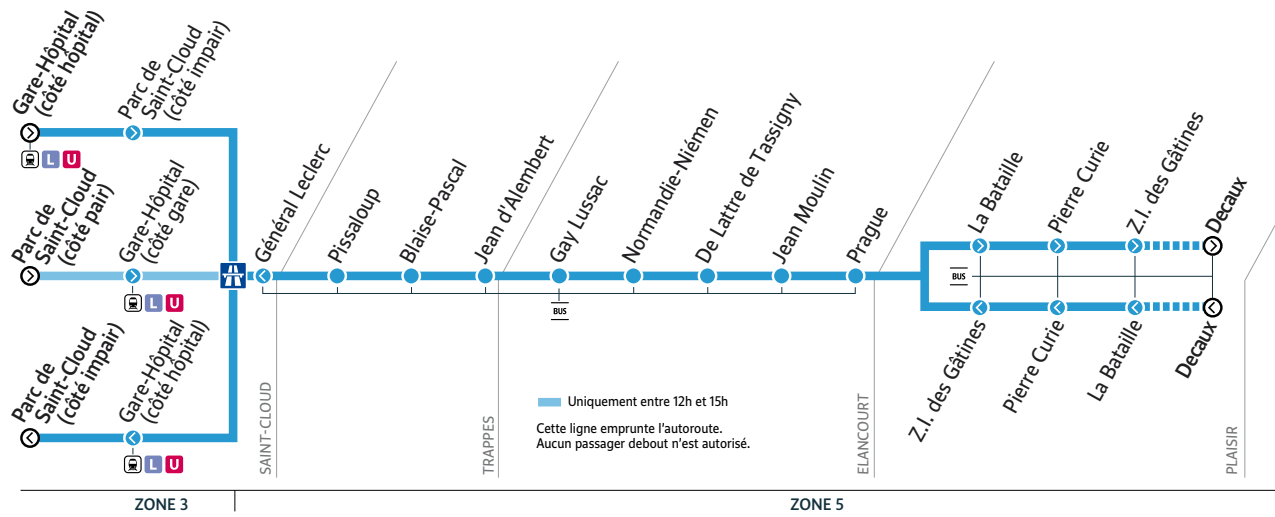

Informations pratiques

Contact

CARS HOURTOULE
Rue Jacques Monod
78370 PLAISIR
membre de l'association Optile

01 30 54 27 72

Vos fiches horaires sont téléchargeables depuis le site internet iledefrance-mobilites.fr cars-hourtoule.fr

@CarsHourtoule

Téléchargez gratuitement l'appli Accéo

Télécharger dans l'App Store

DISPONIBLE SUR Google Play

15 SAINT-CLOUD ↔ PLAISIR

15 SAINT-CLOUD → PLAISIR

Du lundi au vendredi