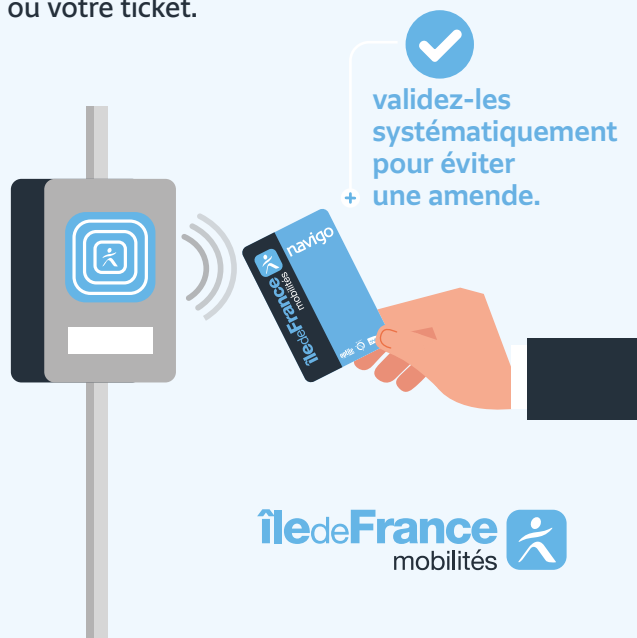

Commandez et rechargez votre passe Navigo selon vos besoins et votre profil sur navigo.fr, aux guichets et dans les agences des transporteurs (RATP, SNCF, Optile).

Les tickets

Disponibles en gares, stations et agences (au format papier ou rechargeables sur votre passe Navigo Easy) :

Paris Visite

Un ticket pour voyager à volonté dans les zones tarifaires choisies pendant 1,2,3 ou 5 jours

Ticket Jeunes week-end

Un ticket journalier pour voyager à volonté dans les zones tarifaires choisies pour les moins de 26 ans

Ticket d'accès à bord

À l'unité, valable pour un trajet en bus auprès du conducteur ou par SMS

La validation, c'est obligatoire !

Avant de monter dans le bus, préparez votre passe Navigo ou votre ticket.