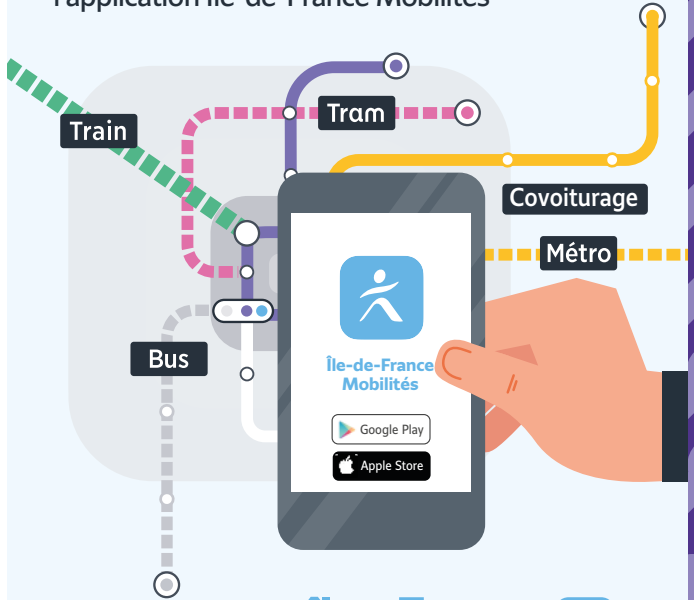

Les tickets

- Ticket t+
- Mobilis
- Paris Visite
- Orlybus et Roissybus
- Ticket SMS

Les différents supports pour vos titres de transport

- Via l'application Île-de-France Mobilités**
- Passé Navigo Easy**
En gare, stations, commerces de proximité...
- Passé Navigo**
Sur internet depuis votre espace personnel, ou en gare et en station

@CarsHourtoule

Téléchargez gratuitement l'appli Accéo

Itinéraires, horaires, rechargement de votre passe Navigo et info trafic : déplacez vous en toute simplicité avec l'application Île-de-France Mobilités